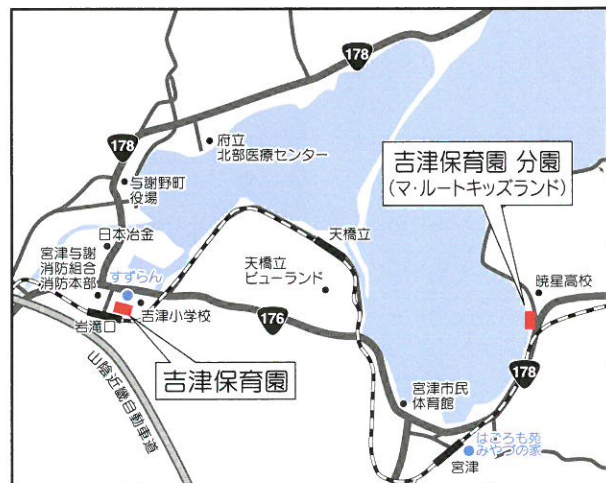

お子さんが楽しく過ごせる場として、そして、保護者の方々が
安心して預けられる保育園であるように心がけています

マールトキッズランド

施設概要

- 対象児** 生後2ヶ月から就学前
- 対象地域** 宮津市全域・広域入園可
- 定員** 吉津保育園 70名
吉津保育園 分園 20名
- 開園時間** 月曜日から金曜日 午前7時30分～午後7時(午後6時30分以降は延長保育)
土曜日 午前7時30分～午後6時
- 休園日** 日曜、祝日、年末年始(12/30～1/3)
- 行事** 親子遠足、個人面談、保育参観、運動会、生活発表会、講演会、クリスマス会等
- 利用料** お子さんの年齢、ご家庭の所得等に応じて、宮津市の保育料徴収基準表により決定
- 申込窓口** 宮津市健康福祉部社会福祉課子育て支援係及び、当保育園

地域への子育て支援

障害児保育

障害の状態、発達に応じた保育ができるよう十分に配慮し、家庭、主治医、専門機関との連携を密にします。

子育てサポート事業(すつっこひろば・もりのひろば)

地域で子育てに悩みを抱えている保護者の方に、個別で相談に応じます。同じ悩みを抱える保護者の方々に集まっていただき、一緒に考えたり、子ども達と楽しく過ごします。

子育て相談事業

子育てについて心配なこと悩みなどがあれば、個別で相談に応じます。

一時預かり保育

短時間のパートや、冠婚葬祭などの急な用事、育児への負担解消などの理由で保育することが困難な場合、一時的に保育をさせていただきます。

マールートキッズランド

吉津保育園

〒629-2251 京都府宮津市字須津950-31
TEL 0772-46-2830 FAX 0772-46-2850

吉津保育園 分園(マールートキッズランド)

〒626-0061 京都府宮津市字波路716-3
TEL 0772-20-1150(代表) 0772-20-1153(直通)
FAX 0772-20-1154